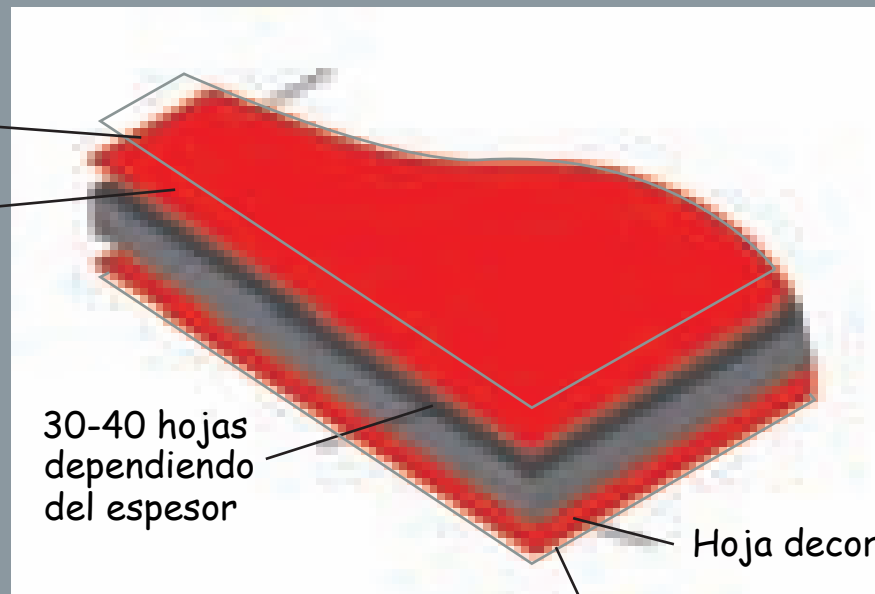

FORMICA COMPACT INTERIOR

Overlay de resistencia
a la abrasión

30-40 hojas
dependiendo
del espesor

Hoja decorativa

Overlay de resistencia
a la abrasión

COLORS

F3091 Matte 58
Crystal White

F2255 Matte 58
Polar White